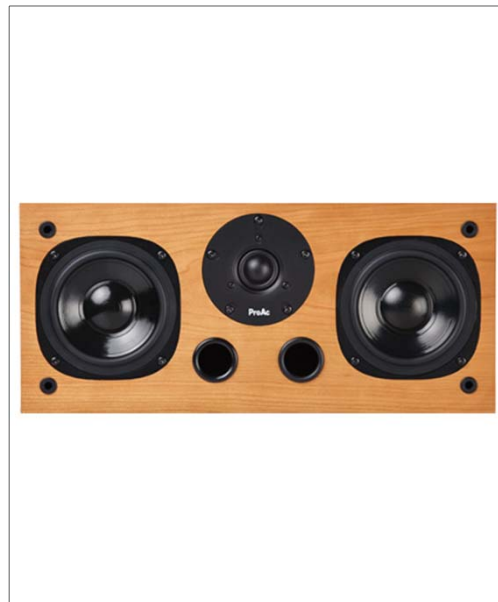

Centre Voice

Diffusore bassreflex canale centrale a 2 vie, 10-100 watt, 4 ohm, 88dB, bi-wired, magneti schermati.

Dimensioni (LxAxP): 431,8x190,5x203,2 mm.

Prezzo inteso al singolo diffusore.

Finitura	Codice	Prezzo
Ciliegio	PRO-0157	1.355 €
Frassino nero	PRO-0158	1.355 €
Mogano	PRO-0159	1.355 €
Acero	PRO-0160	1.355 €
Bianco	PRO-0161	1.355 €
Quercia naturale	-	1.355 €
Ebano	-	1.645 €
Palissandro	-	1.645 €