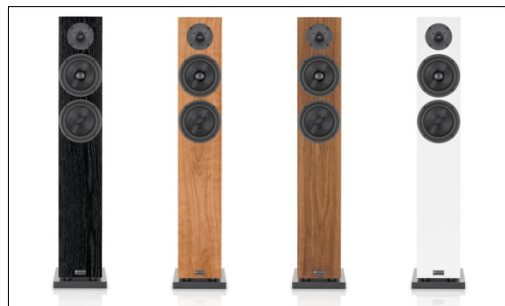

CLASSIC 8

Diffusore da pavimento, 4 ohm, 34 Hz - 30 kHz, 89 dB, 25-150 watt, peso 23 kg.
Dimensioni (LxAxP): 170x1055x290 mm.

Prezzo inteso la coppia di diffusori.

Finitura	Codice	Prezzo
Bianco semilucido	-	2.570 €
Noce	-	2.570 €
Ciliegio	-	2.570 €
Frassino nero	-	2.570 €