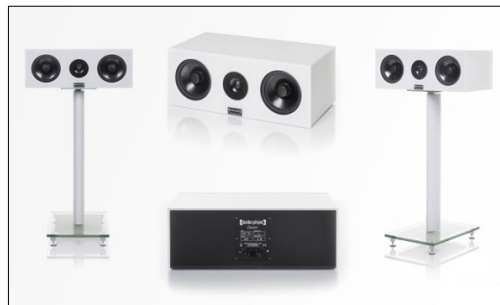

CANALI CENTRALI, SUBWOOFER

HHC III CENTER

Diffusore per canale centrale a 2 vie, 2 woofer 150 mm, 1 tweeter 39 mm, 4 ohm, 44 Hz - 40 kHz, 89 dB, 20-100 watt, peso 10,5 kg. Dimensioni (LxAxP): 455x170x240 mm.

Finitura	Codice	Prezzo
Bianco	-	2.045 €
Nero	-	2.045 €