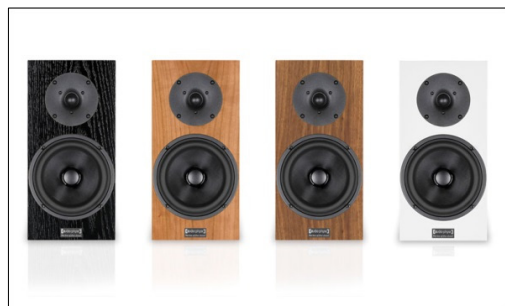

CLASSIC 3

Diffusore da scaffale, 4 ohm, 45 Hz - 30 kHz, 89 dB, 20-120 watt, peso 7 kg.
Dimensioni (LxAxP): 170x350x285 mm.

Prezzo inteso la coppia di diffusori.

Finitura	Codice	Prezzo
Bianco semilucido	-	1.540 €
Noce	-	1.540 €
Ciliegio	-	1.540 €
Frassino nero	-	1.540 €