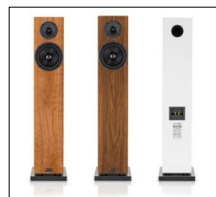

Classic 5

Diff. da pavimento a 2 vie, woofer 150 mm, 1 tweeter 30 mm, 4 ohm, 42 Hz - 30 kHz, 89 dB, 20-120 watt, peso 13 kg. Dimensioni (LxAxP): 170x950x230 mm. Prezzo la coppia di diffusori.

Finitura	Codice	Prezzo
Bianco semilucido	07924	2.035 €
Frassino nero	07926	2.035 €